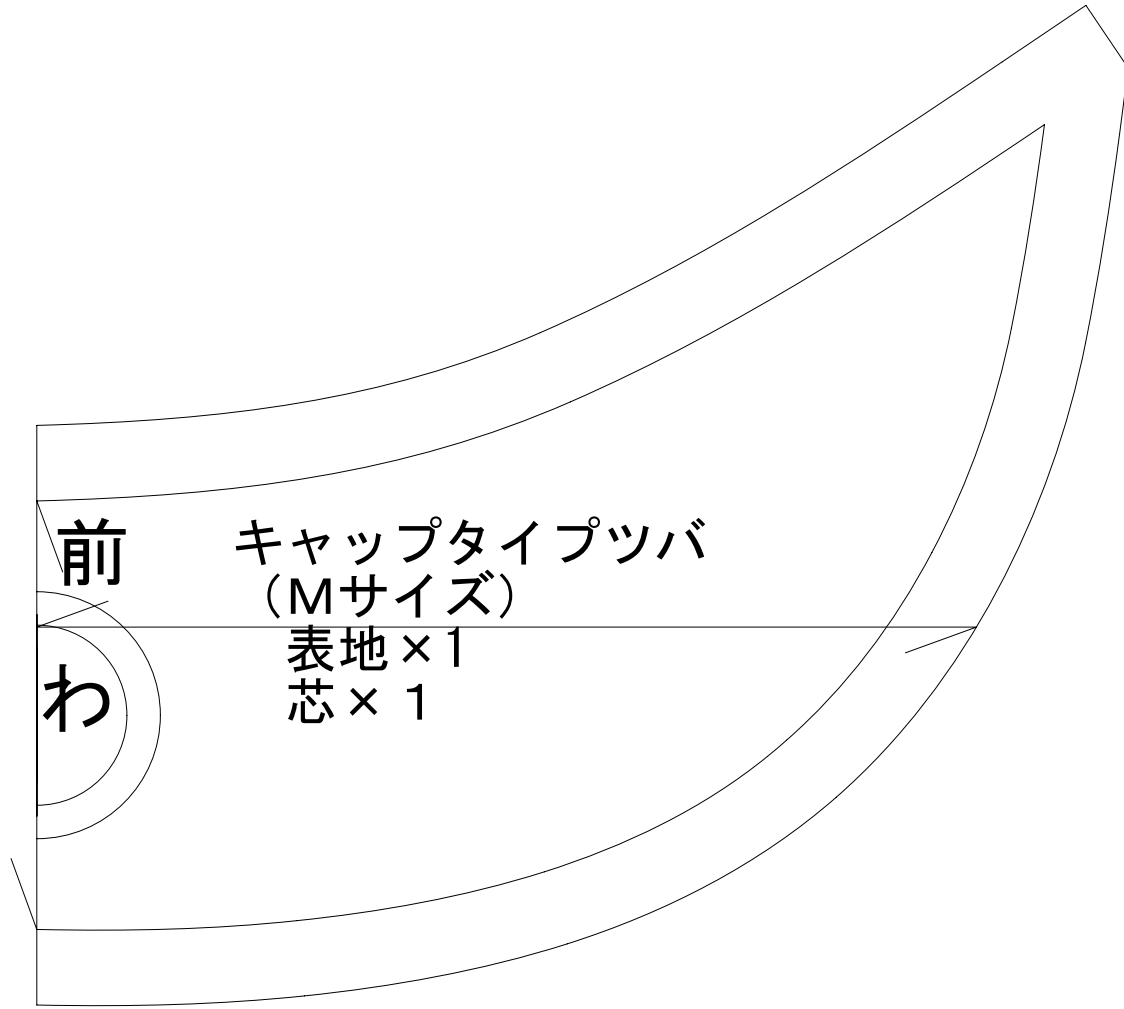

前

わ

クラウン (Mサイズ)
表地×1
裏地×1

ン (Mサイズ)
表地×1
裏地×1

前

わ

キャップタイプツバ
(Mサイズ)

表地×1
芯×1