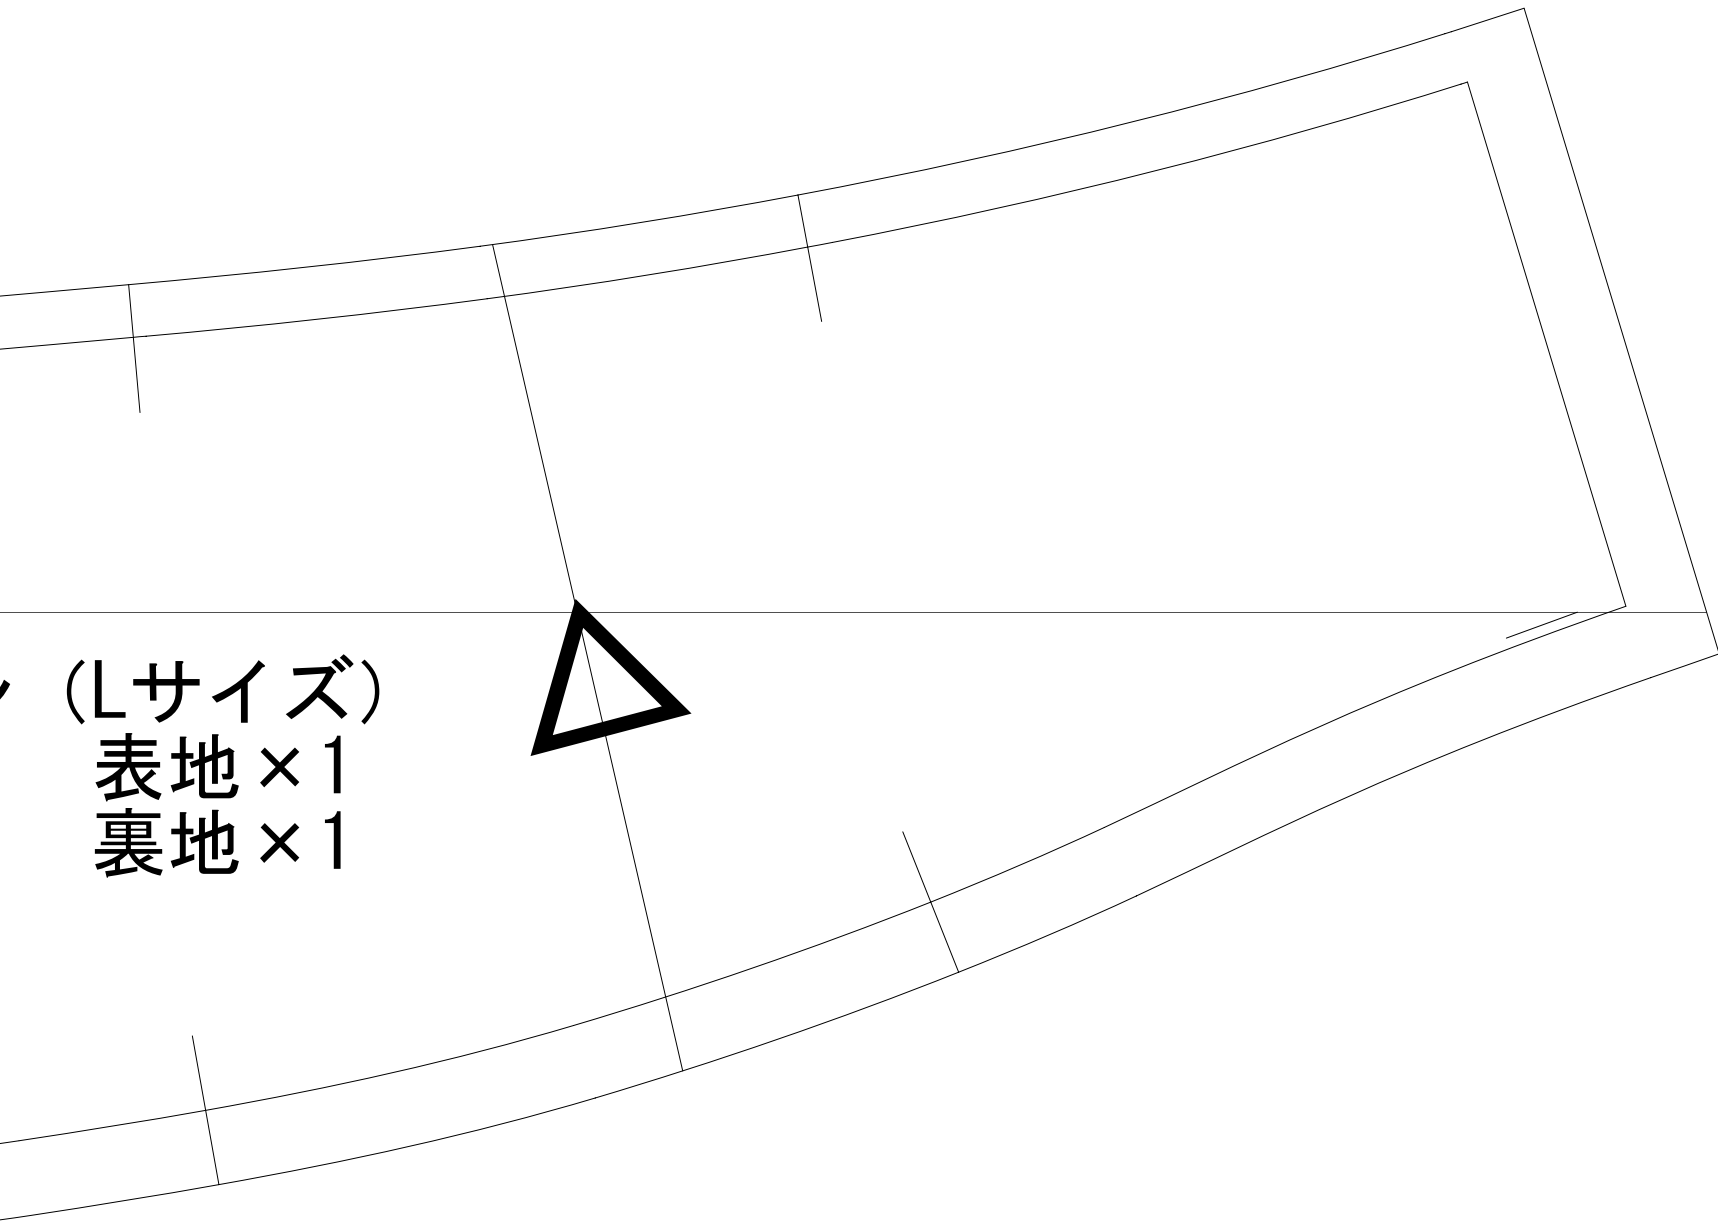

前

わ

クラウン (Lサイズ)  
表地×1  
裏地×1

(Lサイズ)  
表地×1  
裏地×1

前

わ

ハットタイプツバ  
(Lサイズ)  
表地×1  
芯×1

後ろ