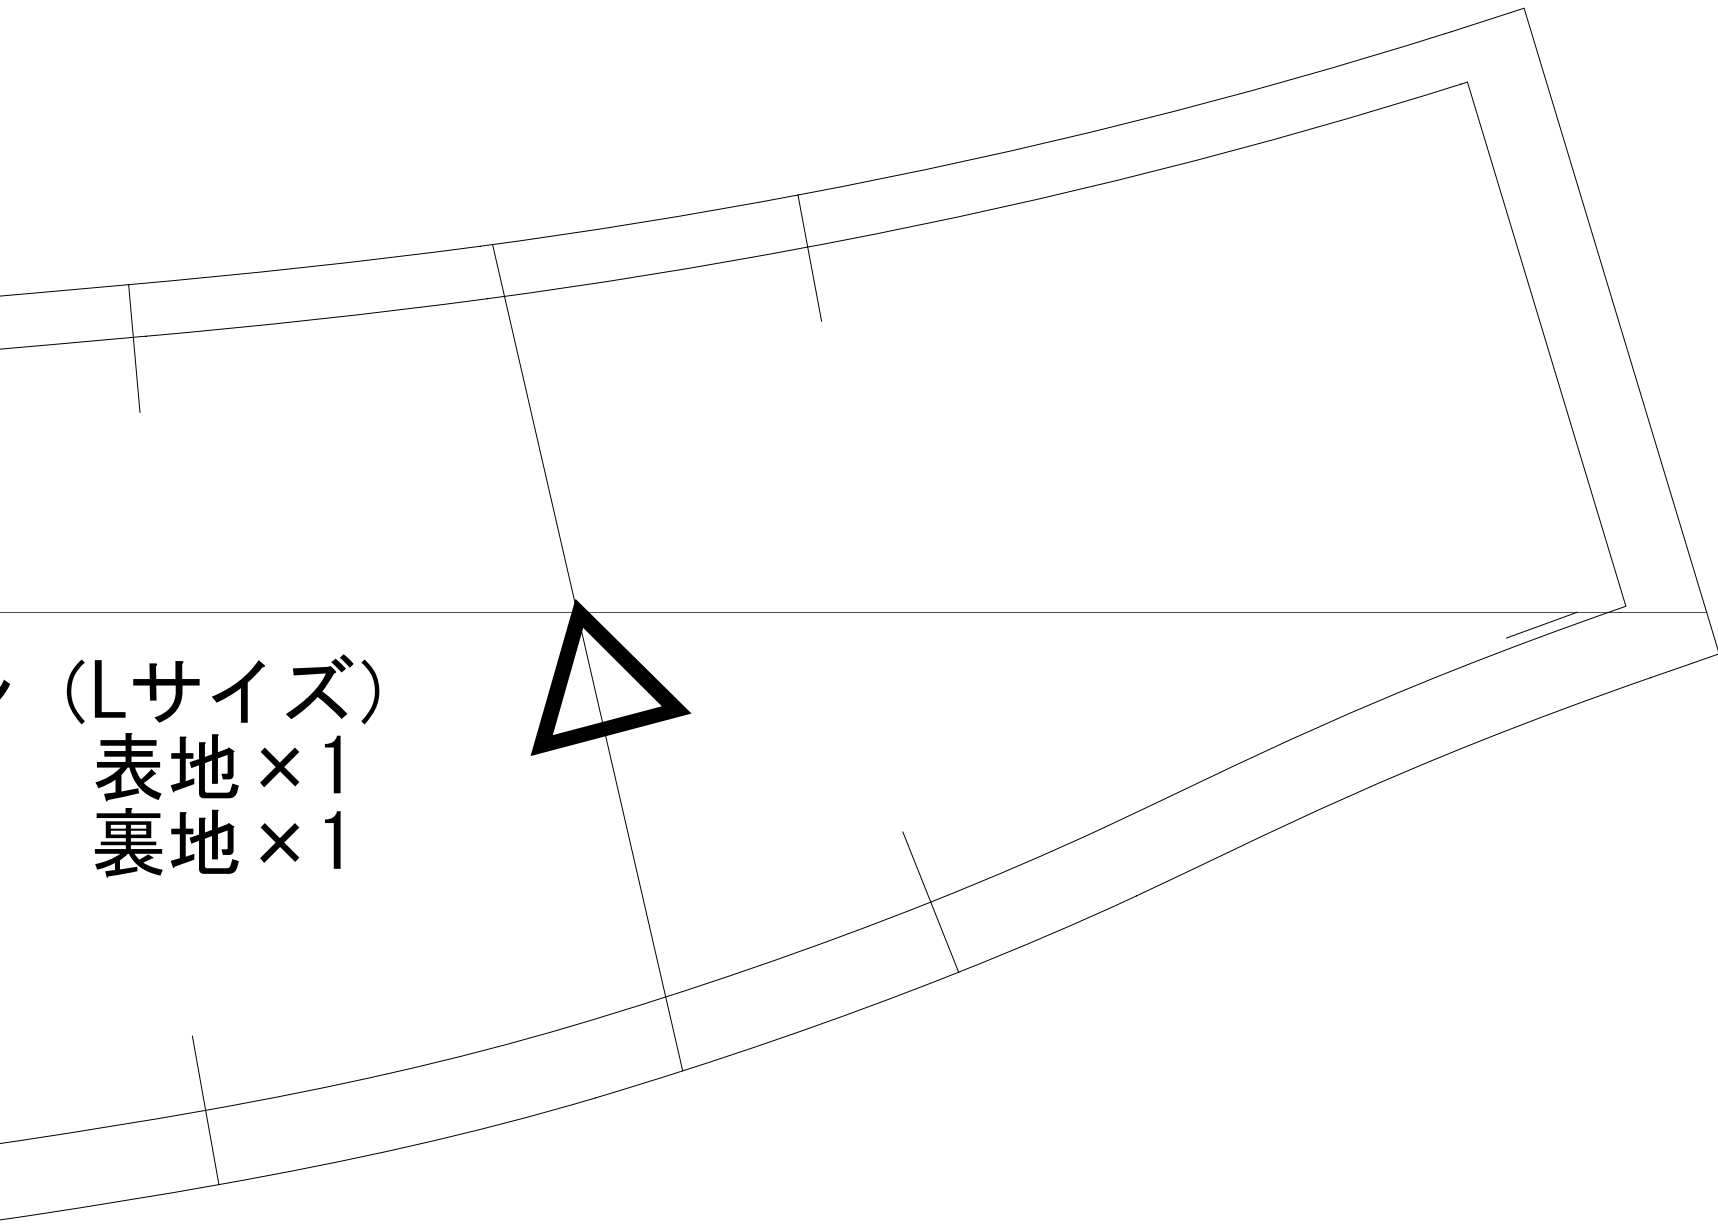

前

わ

クラウン (Lサイズ)
表地×1
裏地×1

(Lサイズ)
表地×1
裏地×1

前

わ

ハットタイプツバ
(Lサイズ)
表地×1
芯×1

後ろ