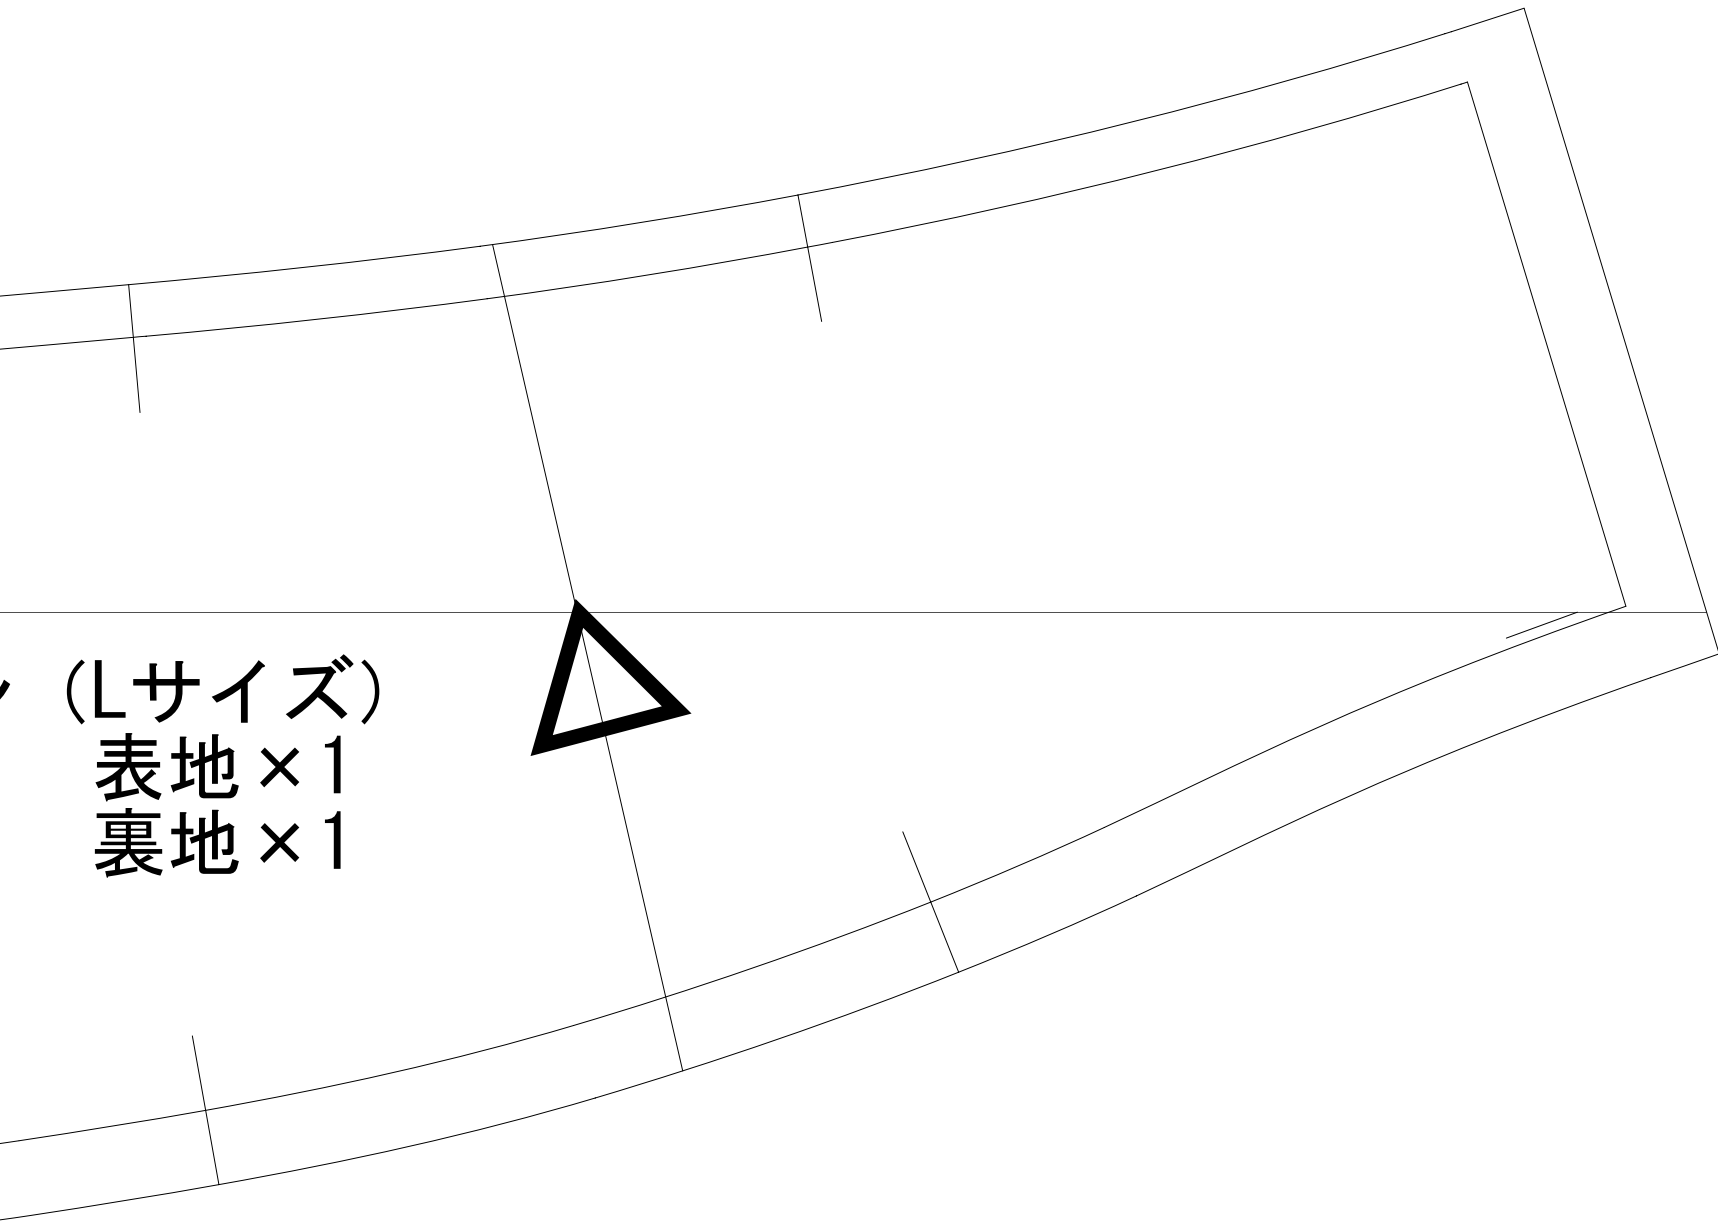

前

わ

クラウン (Lサイズ)  
表地×1  
裏地×1

(Lサイズ)  
表地×1  
裏地×1

前

わ

キャップタイプツバ  
(Lサイズ)  
表地×1  
芯×1