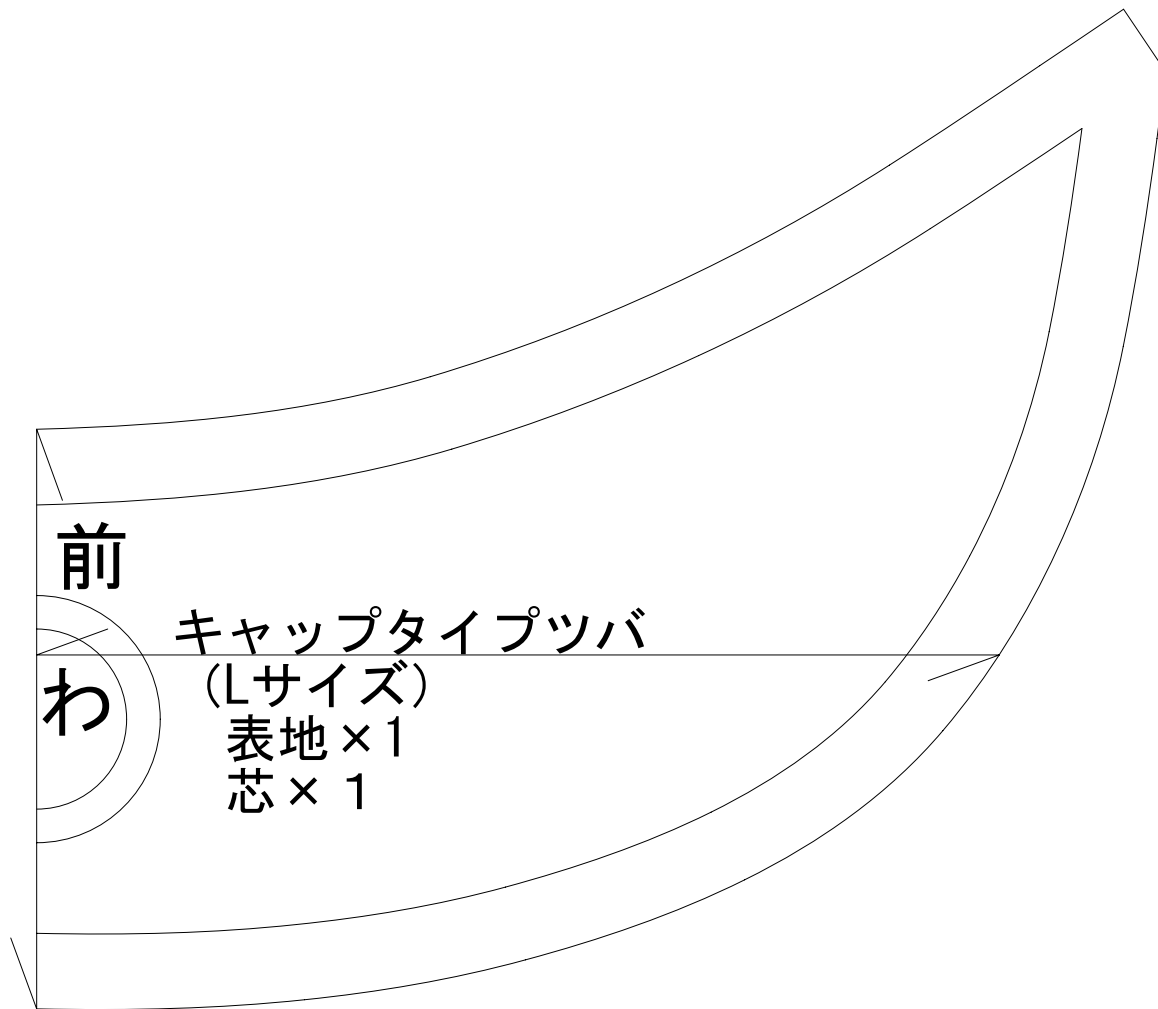

前

わ

クラウン (Lサイズ)  
表地×1  
裏地×1

(Lサイズ)  
表地×1  
裏地×1

前

わ

キャップタイプツバ  
(Lサイズ)  
表地×1  
芯×1