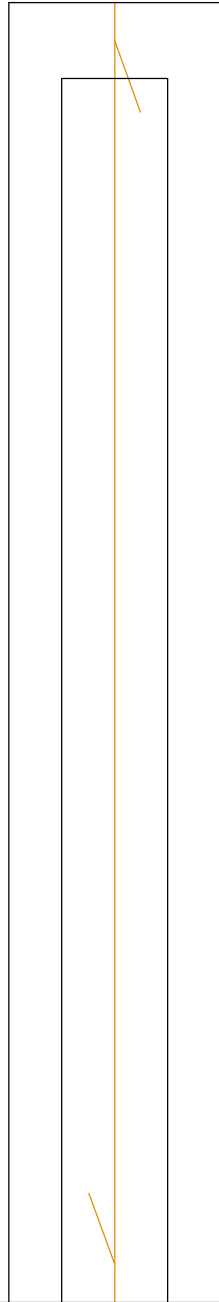

1

ヘルカ+ハンドメイド
5cm
handmadefor.net

*こちらの正方形の一边が5cmでプリントアウト
できているかをご確認ください。
できない場合はプリンタ設定の調整をお願いします。

2

化粧筆入れ本体
表地 × 2

3

化粧筆入れ袋部分
表×1

4

化粧筆入れヒモ
表地×1

ヘルカ+ハンドメイド
5cm
handmadefor.net

*こちらの正方形の一边が5cmでプリントアウト
できているかをご確認ください。
できない場合はプリンタ設定の調整をお願いします。