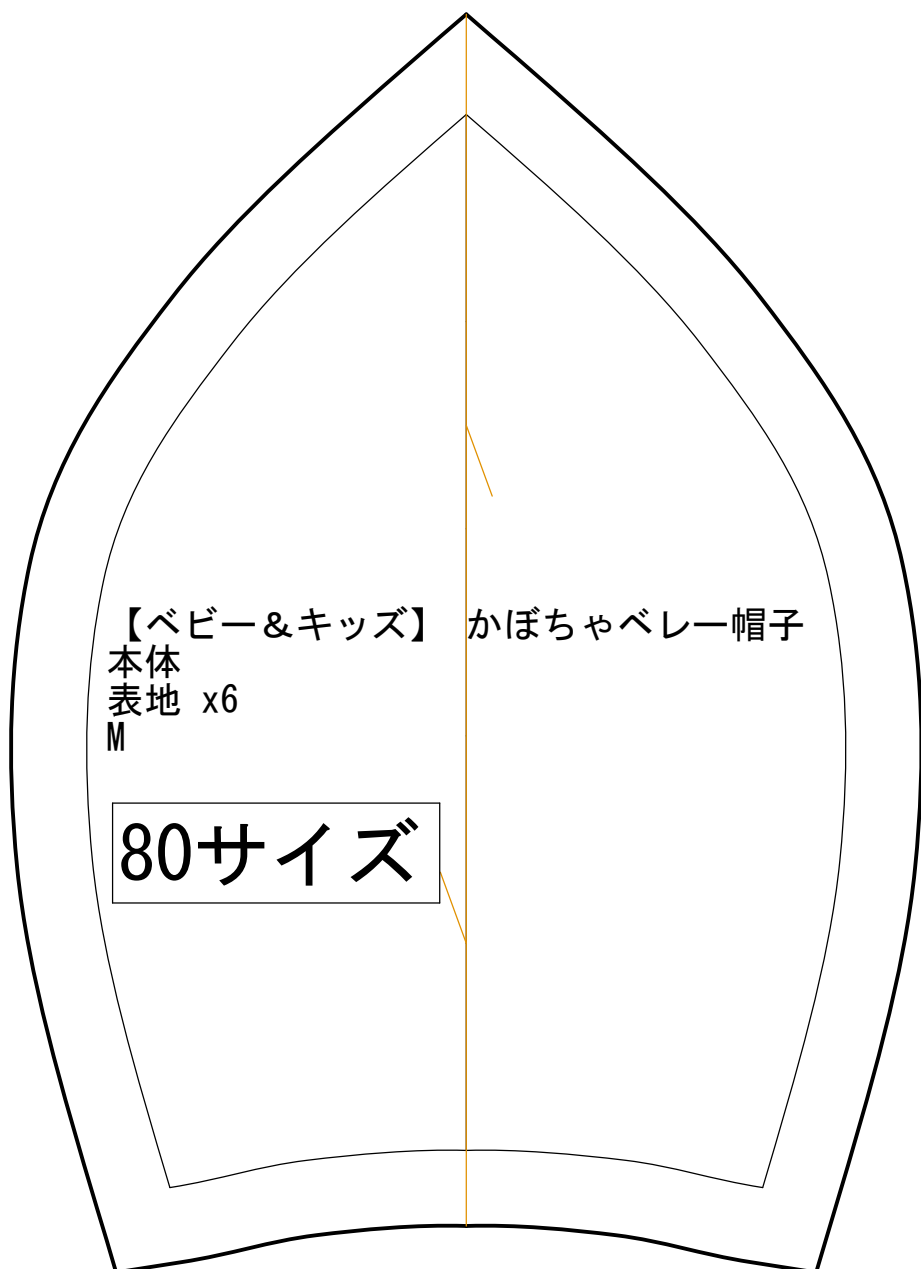

5cm

ヘルカ+ハンドメイド

手作りを楽しもう!
無料型紙ダウンロードと手芸の支援サイト

handmadefor.net

5cm

*こちらの正方形の一边が5cmでプリントアウト
できているかをご確認ください。
できない場合はプリンタの設定の調整をお願いします。

【ベビー&キッズ】 かぼちゃベレー帽子
本体
表地 x6
M

80サイズ