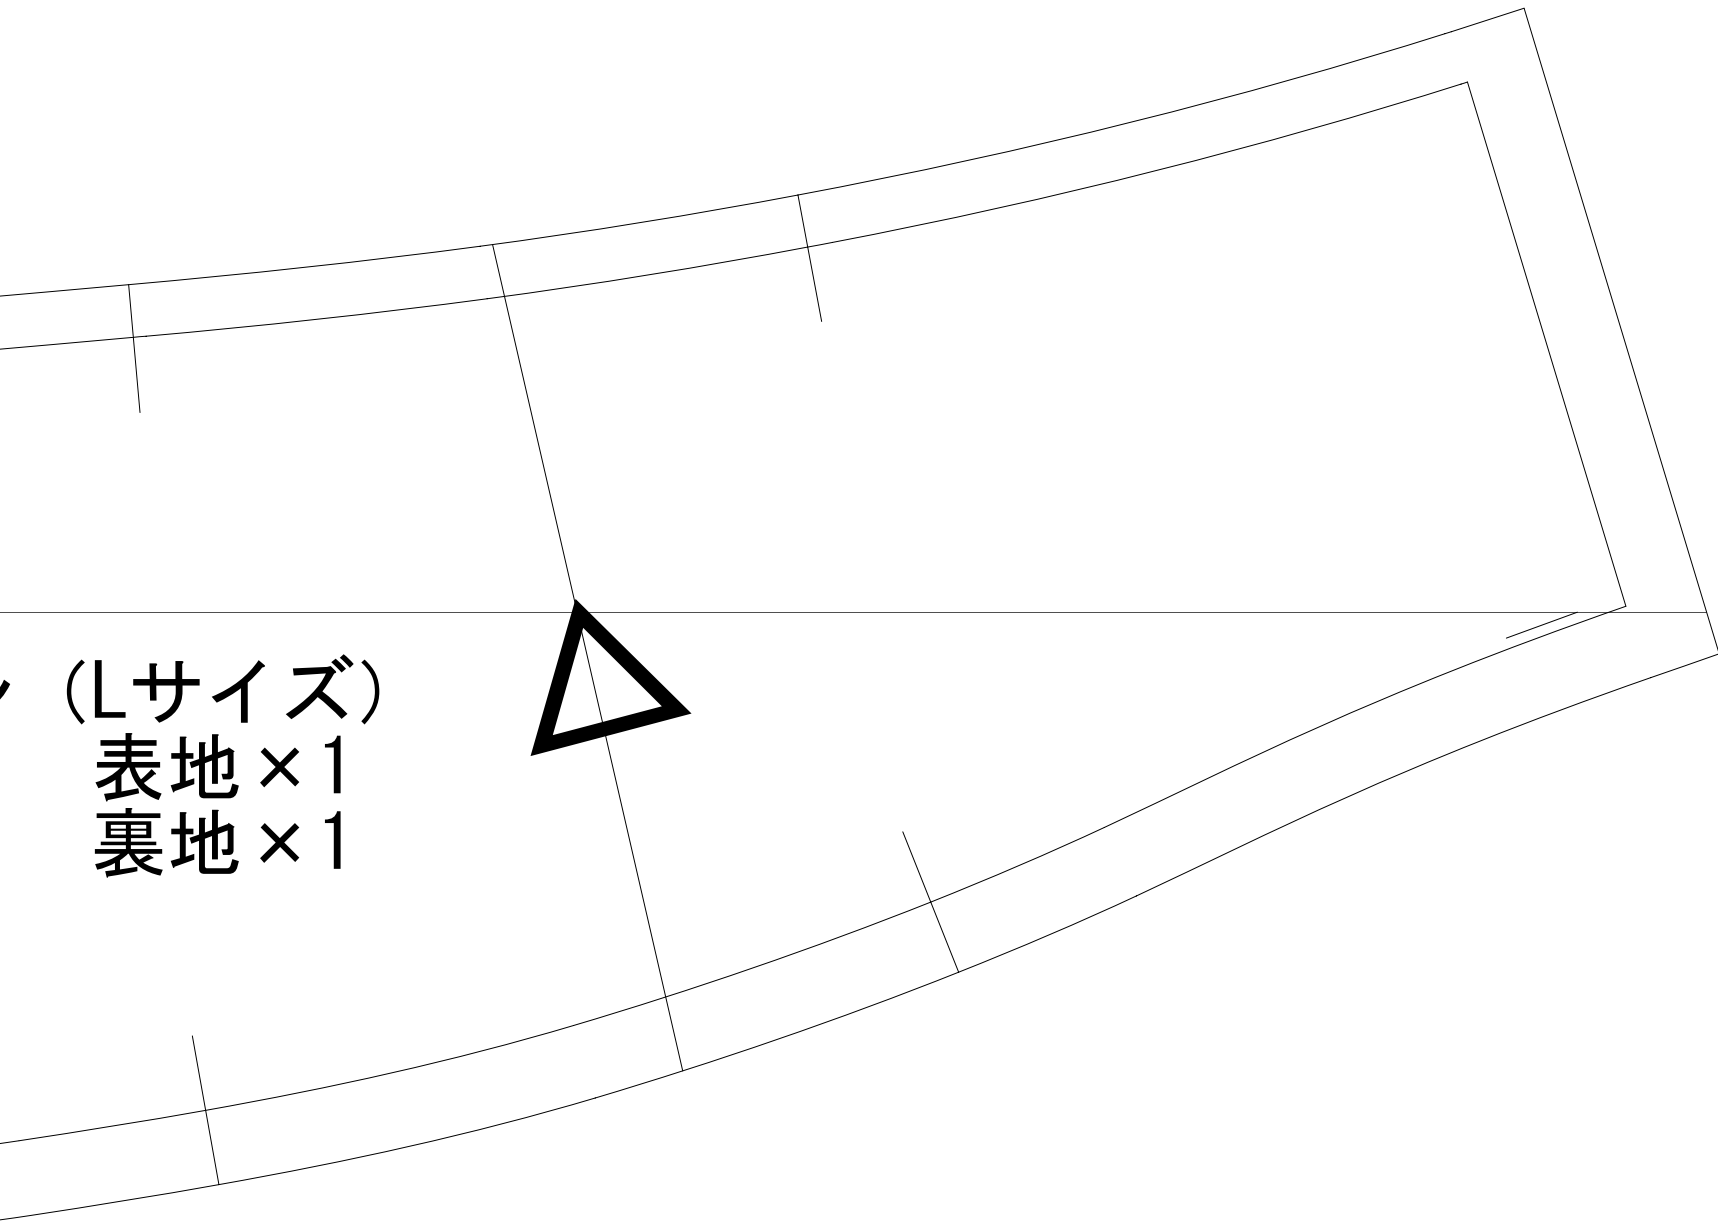

前

わ

クラウン (Lサイズ)
表地×1
裏地×1

(Lサイズ)
表地×1
裏地×1

前

わ

キャップタイプツバ
(Lサイズ)
表地×1
芯×1