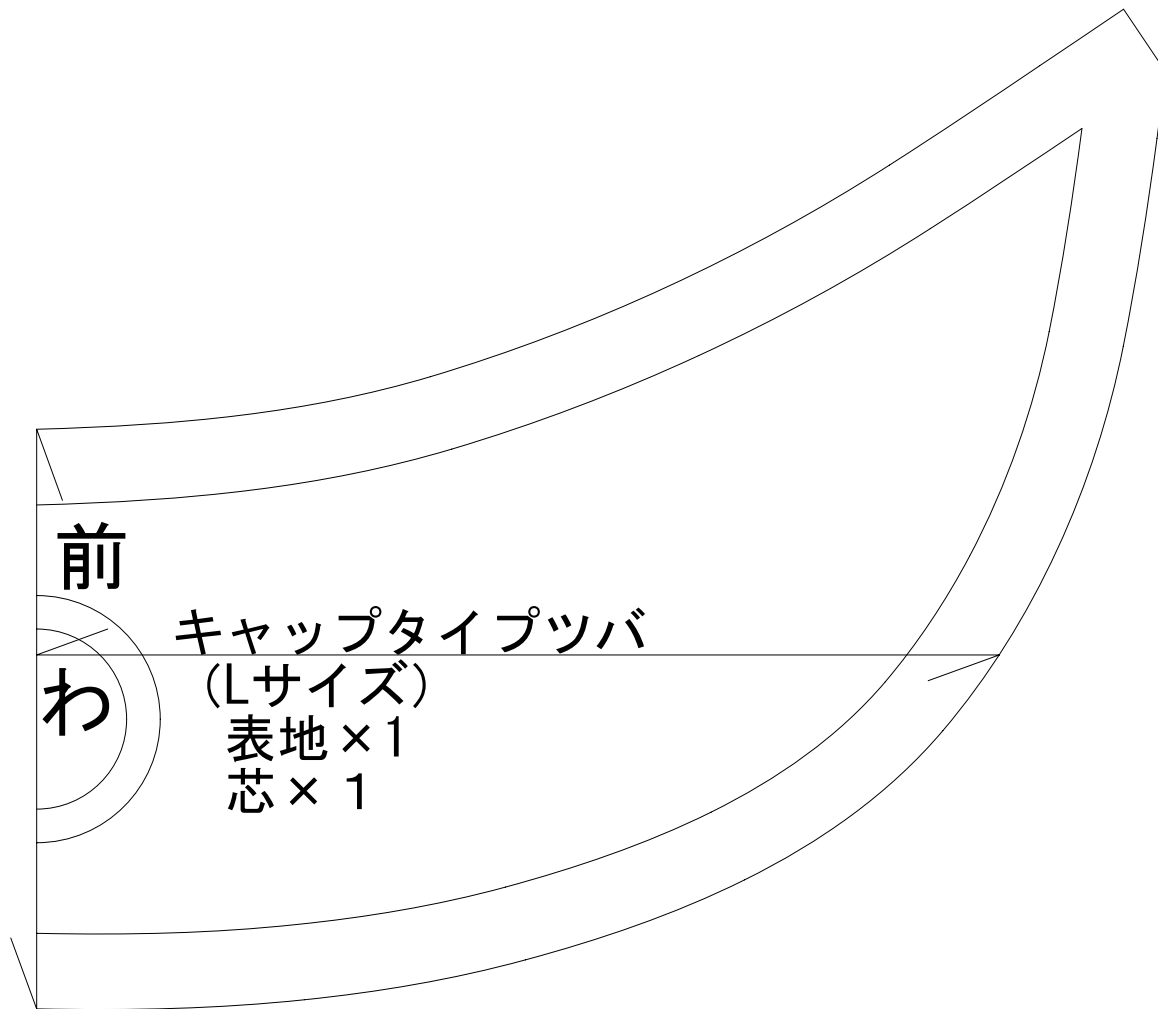

前

わ

クラウン (Lサイズ)
表地×1
裏地×1

(Lサイズ)
表地×1
裏地×1

前

わ

キャップタイプツバ
(Lサイズ)
表地×1
芯×1